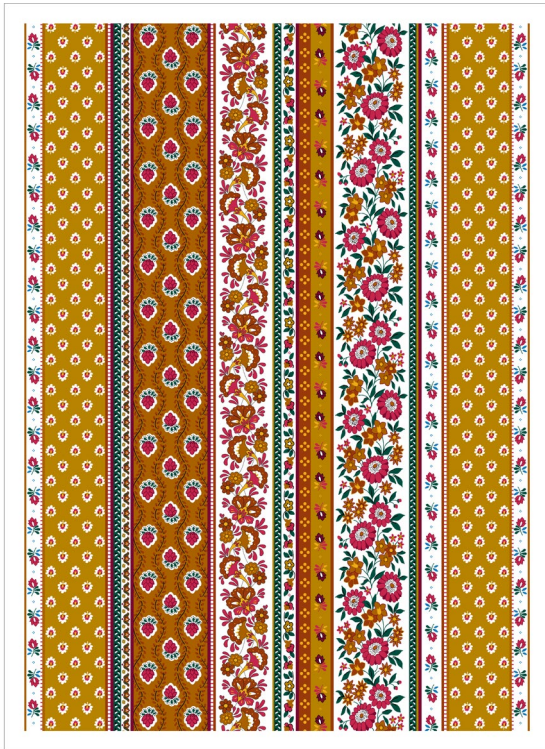

PEANUT

BLEU

TORCHON LOURMARIN 50x70

VERT

ROUGE

PEANUT

BLEU

TORCHON GORDES 50x70