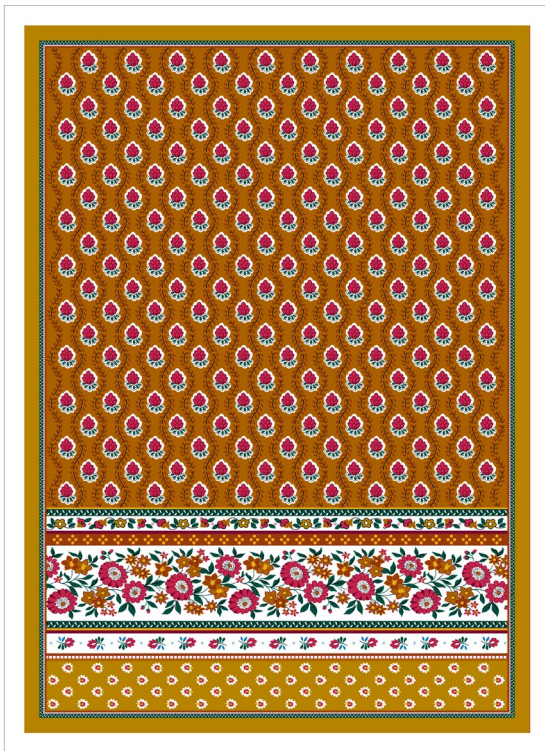

VERT

ROUGE

PEANUT

BLEU

TORCHON MENEGBRES 50x70

VERT

ROUGE

PEANUT