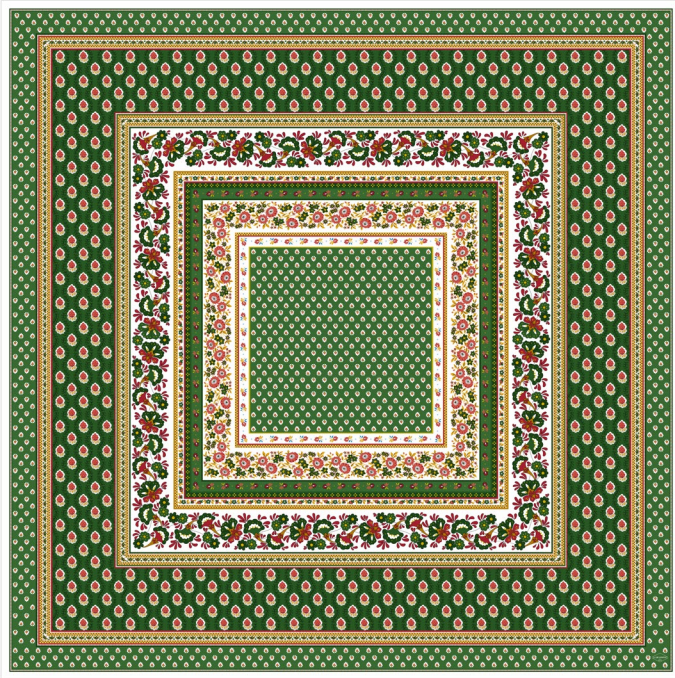

SAFECO

AIX NAPPE RONDE 180x180

VERT

ROUGE

PEANUT

BLEU

AIX NAPPE CARRÉE 160x160

VERT

ROUGE

PEANUT

BLEU

AIX NAPPE RECTANGLE 160x250

VERT

ROUGE

PEANUT

BLEU