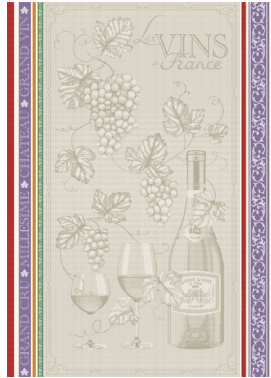

# TORCHONS JACQUARDS

70X50 CM

Baux de Provence

Cigale

Sault

Syrah

Fournil

Marseille