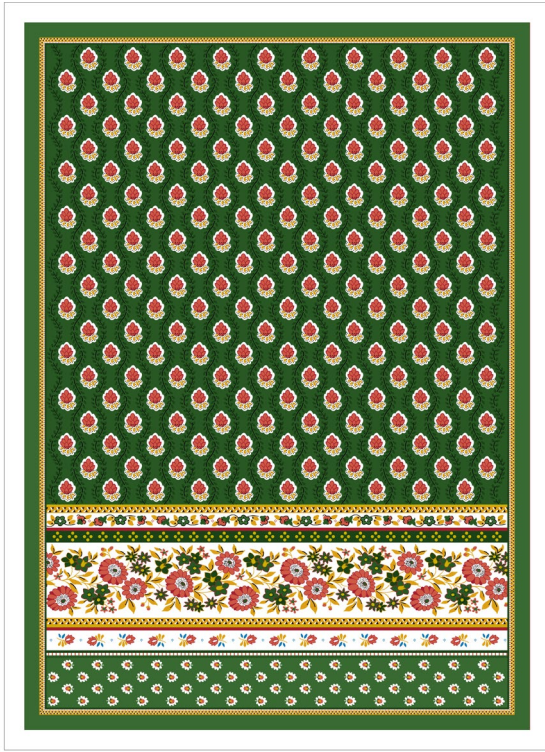

VERT

ROUGE

PEANUT

BLEU

TORCHON MENEGBRES 50x70

VERT

ROUGE

PEANUT