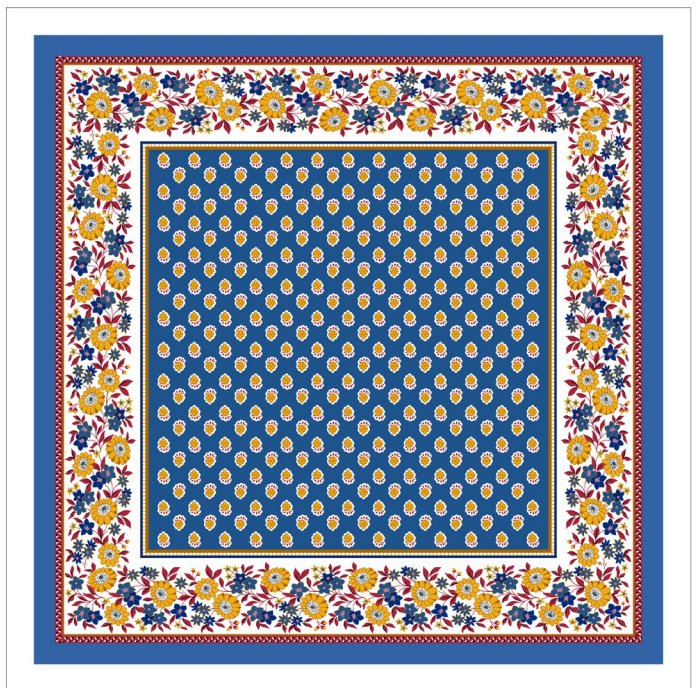

AIX SERVIETTES 45x45

BLEU