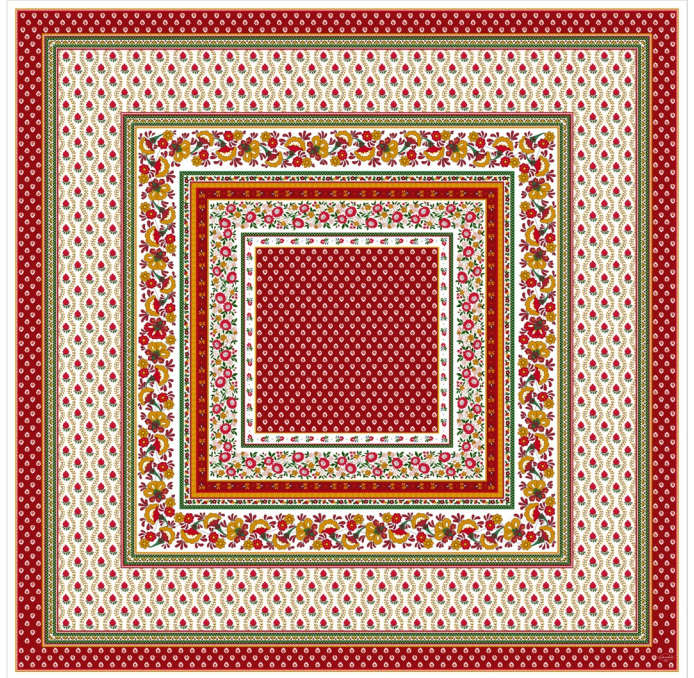

SAFECO

AIX NAPPE RONDE 180x180

VERT

ROUGE

PEANUT

BLEU

AIX NAPPE CARRÉE 160x160

VERT

ROUGE

PEANUT

BLEU

AIX NAPPE RECTANGLE 160x250

VERT

ROUGE

PEANUT

BLEU