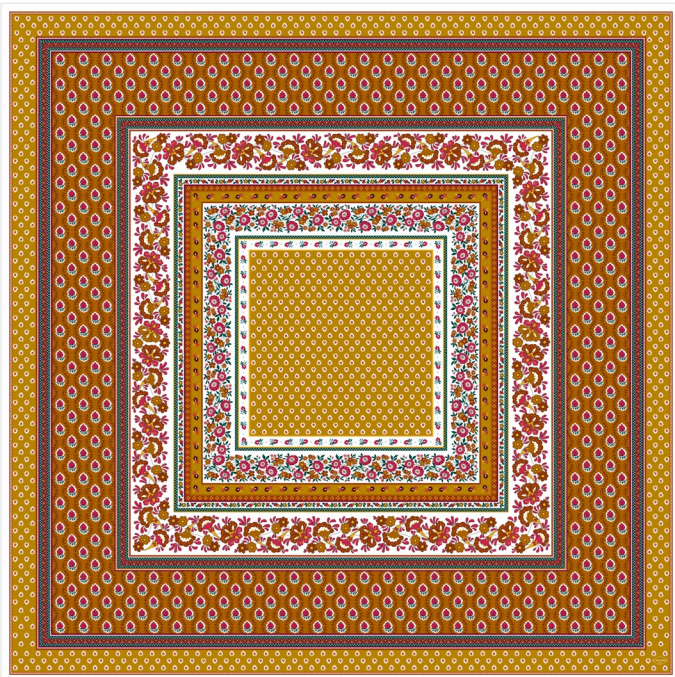

SAFECO

AIX NAPPE RONDE 180x180

VERT

ROUGE

PEANUT

BLEU

AIX NAPPE CARRÉE 160x160

VERT

ROUGE

PEANUT

BLEU

AIX NAPPE RECTANGLE 160x250

VERT

ROUGE

PEANUT

BLEU