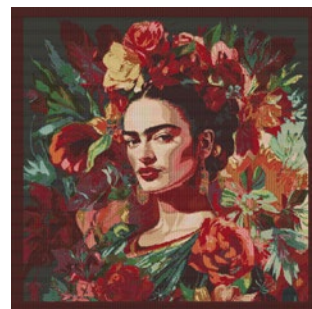

TAPISSERIE
45 x 45 cm

Félin Gold

Anita Noir & Blanc

Duende Rouge

Juana Multico

Etalon Noir

Katana Rouge

Guapa Blanc