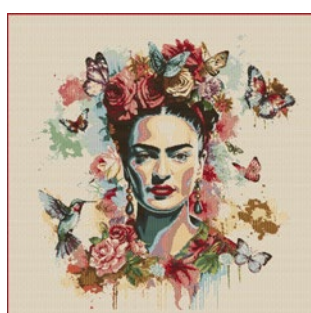

TAPISSERIE
45 x 45 cm

Félin Gold

Anita Noir & Blanc

Duende Rouge

Juana Multico

Etalon Noir

Katana Rouge

Guapa Blanc