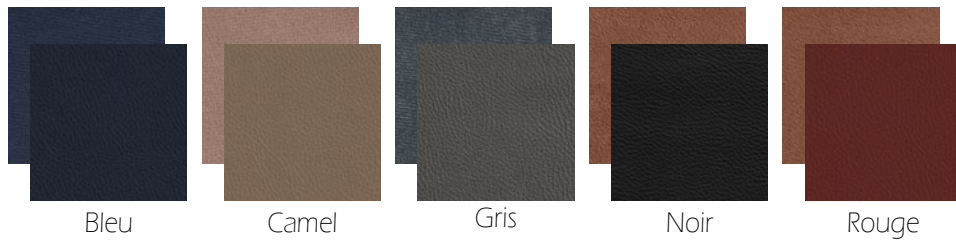

Cuir Végan

2% PU 83% PVC 15% PE - Laize 140 cm

Blanc

Tanneur

Double face Cuir Végan/Daim

2% PU 86% PVC 12% POLYESTER - Laize 150 cm

Bleu

Camel

Gris

Noir

Rouge